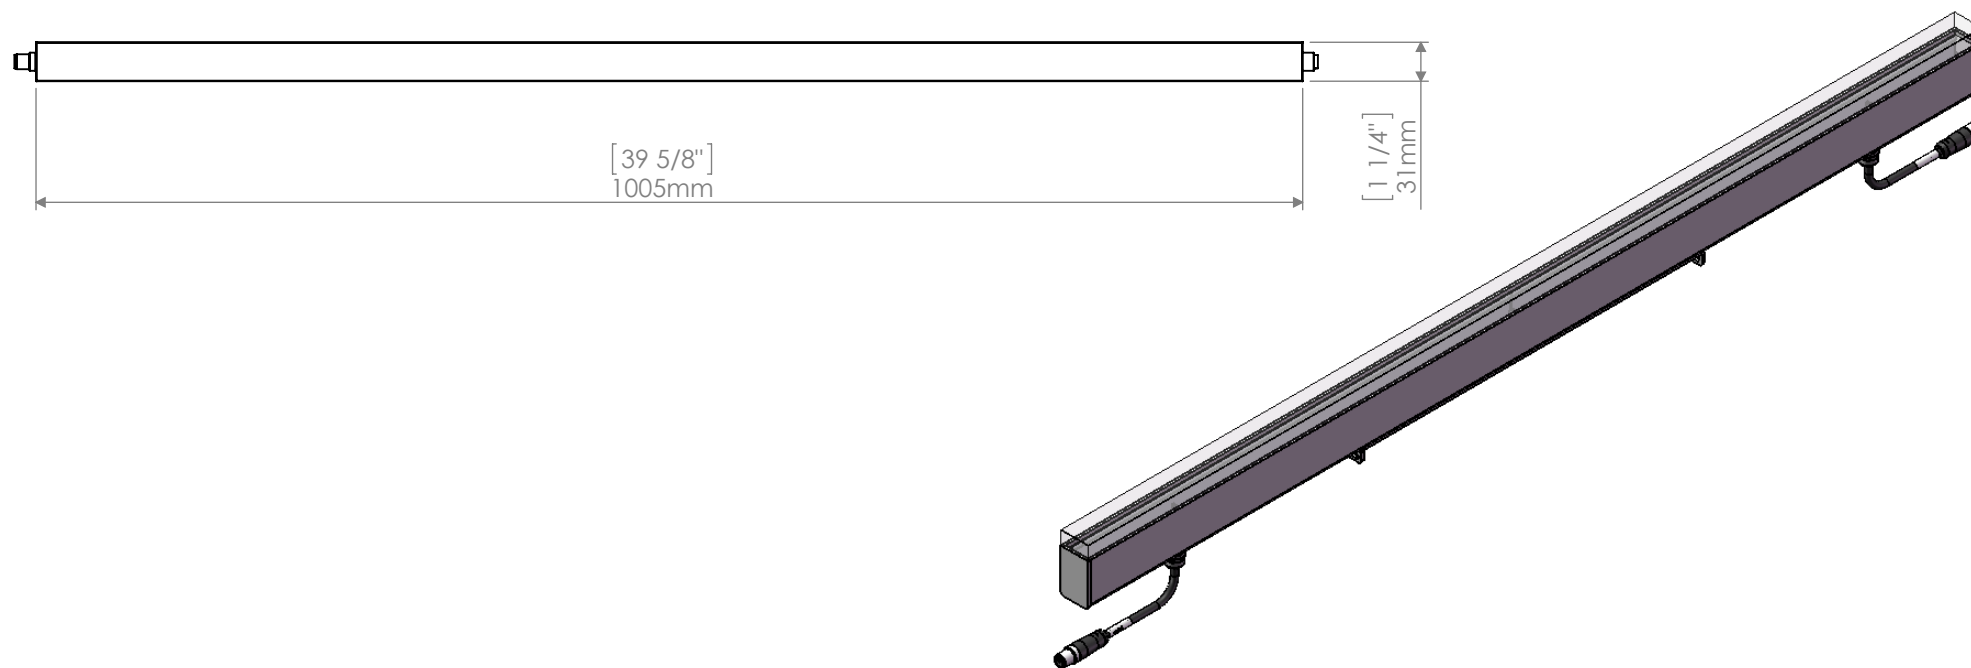

Description : MOLED 50 -				GRIVEN http://www.griven.com
Code : AL4370	Scale : 1:6	Weight :		
Revision : A-01	SHEET 1 OF 2	Note :		

Description : MOLED 50 - Luminarie body				GRIVEN
Code : AL4370	Scale : 1:6	Weight :		
Revision : A-01	SHEET 2 OF 2	Note :		