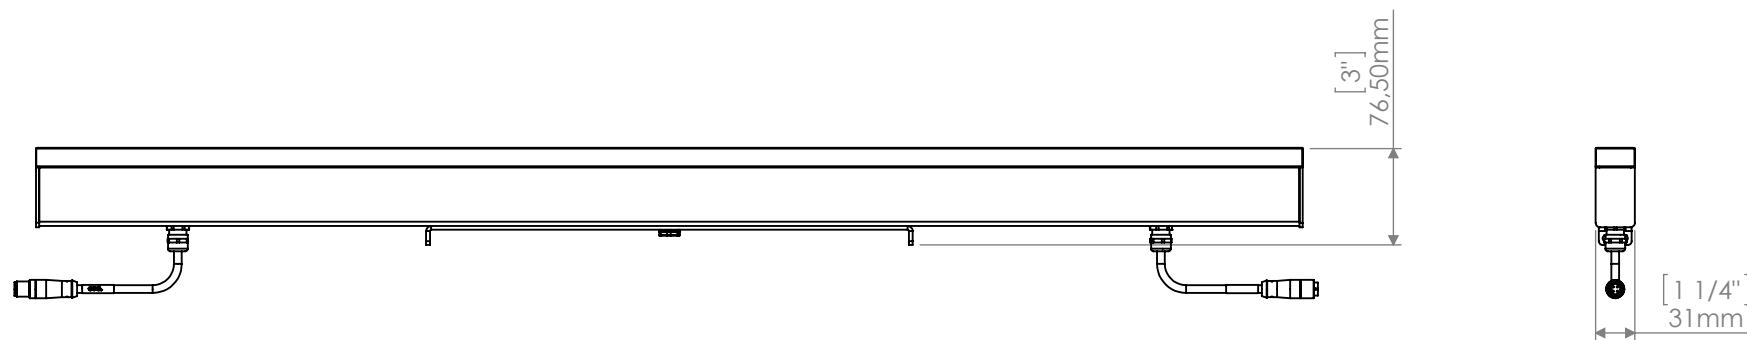

Description : MOLED 50 -				GRIVEN http://www.griven.com
Code : AL4370	Scale : 1:6	Weight :		
Revision : A-01	SHEET 1 OF 2	Note :		

Description : MOLED 50 - Luminarie body				GRIVEN
Code : AL4370	Scale : 1:6	Weight :		
Revision : A-01	SHEET 2 OF 2	Note :		