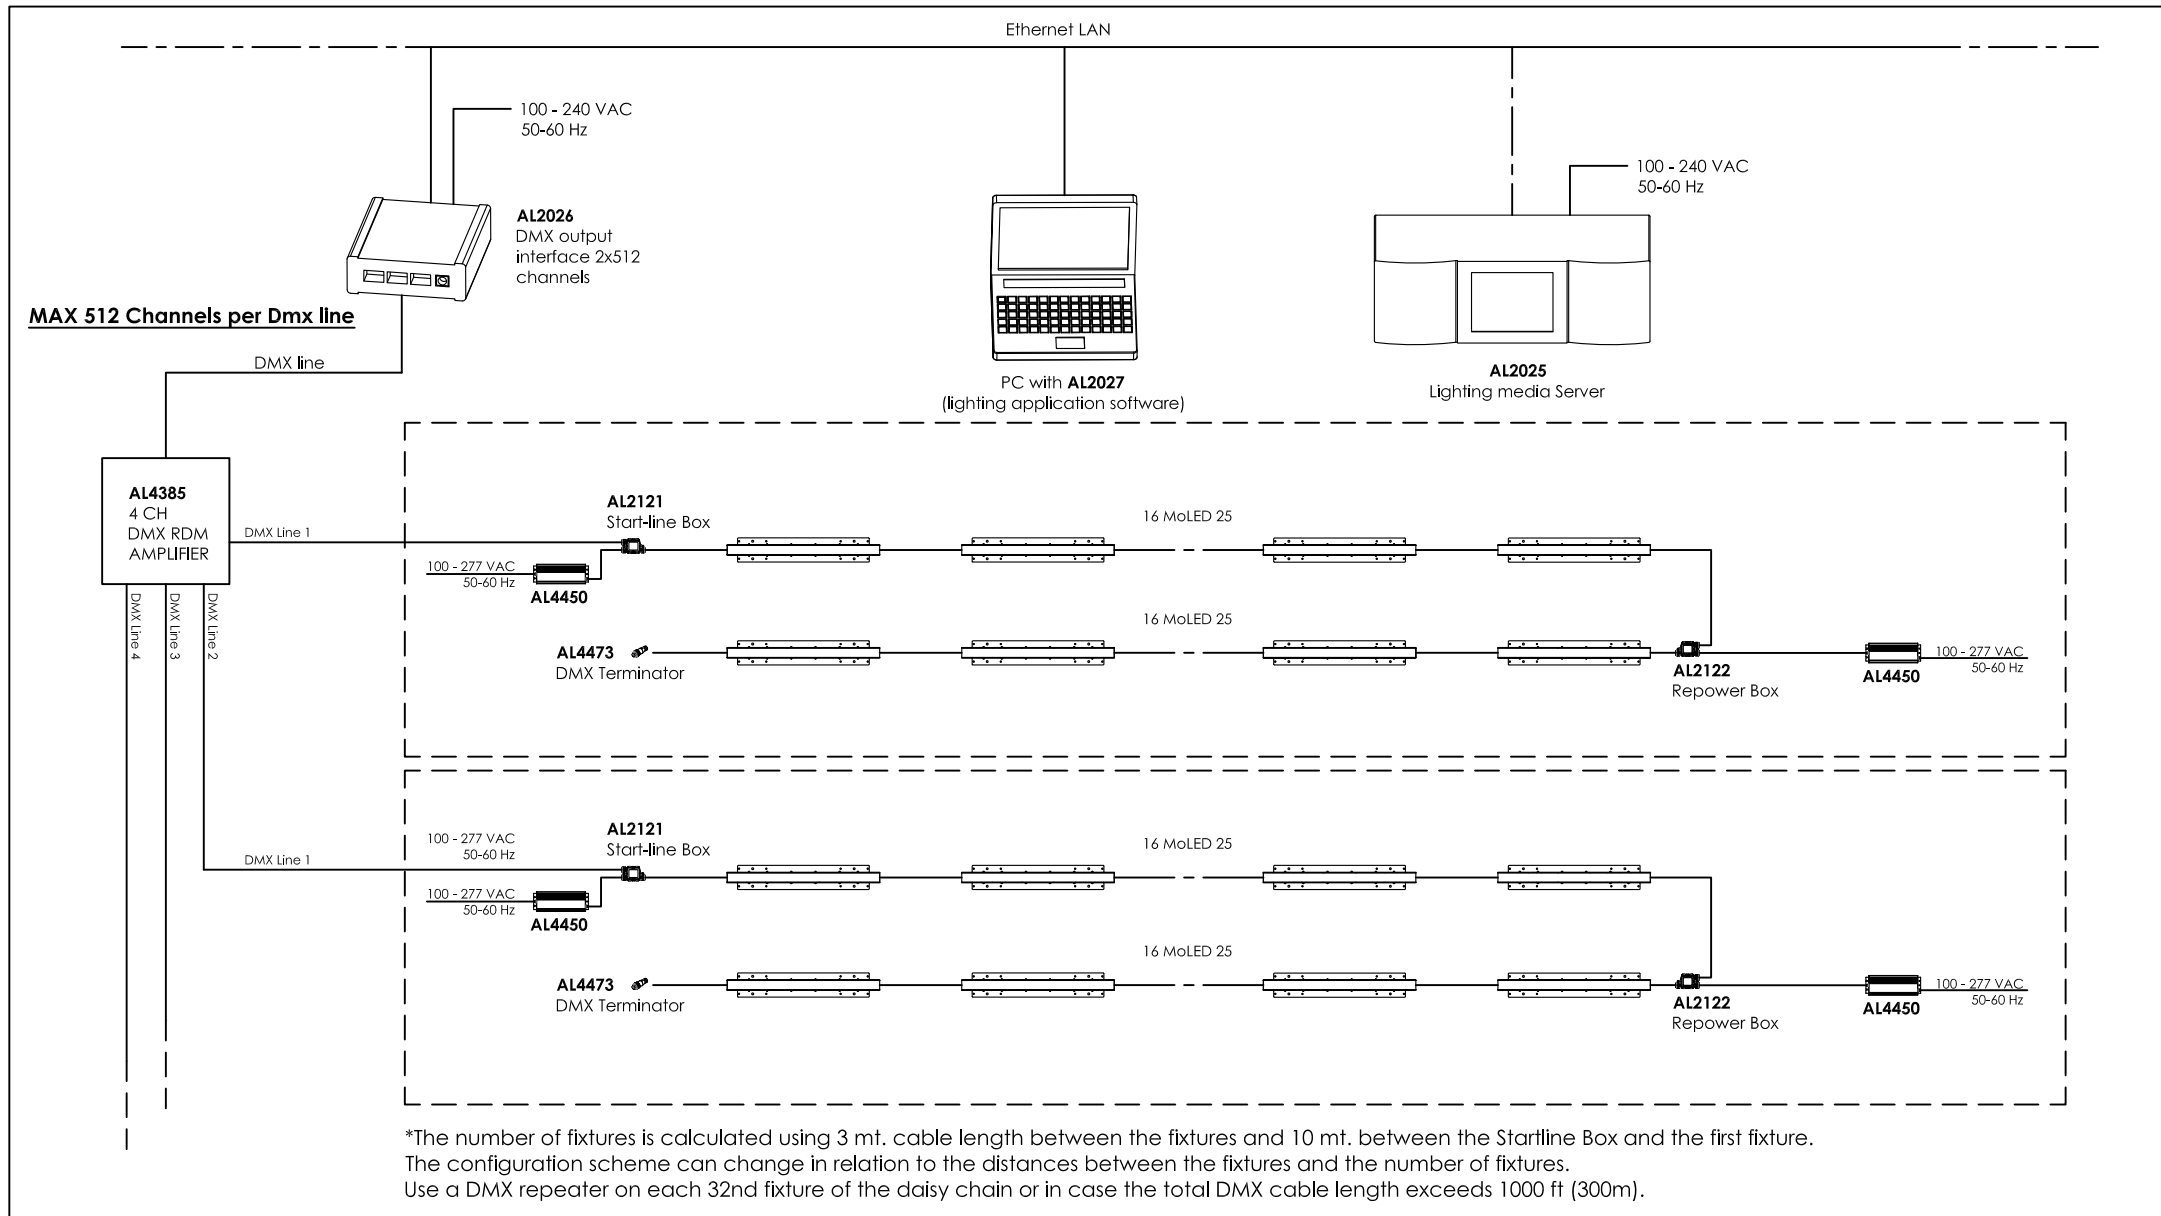

Description : MoLED 25 Self-Addressing Configuration scheme

Code : AL4369 - AL4370

Scale : 1:25

Weight :

Revision : A-01

SHEET 1 OF 1

Note :

GRIVEN

Description : MoLED 25 RDM Configuration scheme		
Code : AL4369 - AL4370	Scale : 1:25	Weight :
Revision : A-01	SHEET 1 OF 1	Note :

GRIVEN 

<http://www.griven.com>