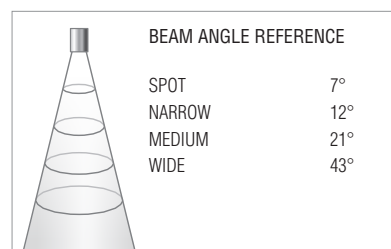

OPTICS / OTTICA

- OS** Spot / Spot
- ON** Narrow / Stretta
- OM** Medium / Media
- OW** Wide / Larga

COLOUR TEMPERATURE / TEMPERATURA COLORE

- TC** 6300K Cool white / Bianco freddo
- TN** 4200K Natural white / Bianco naturale
- TW** 3000K Warm white / Bianco caldo