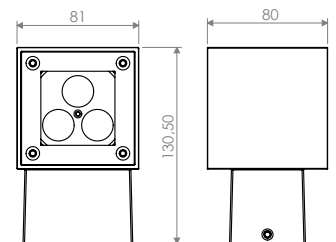

WW

CW

NW

CODES / CODICI

AL4170 KRESO

IP65 / IK09 / CE

CODES EXTENSION / ESTENSIONE CODICI

AL4170	ON	TW
CODE + CODICE	OPTICS + OTTICA	COLOUR TEMPERATURE TEMPERATURA COLORE