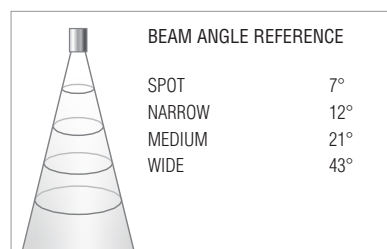

SPECIFICHE TECNICHE

Faretto con 9 o 18 LED bianco freddo, caldo o naturale
 Alimentazione:
 220÷240V / 50-60 Hz
 Consumo:
 Emissione singola 0,08A @ 230V / 16W max
 Emissione doppia 0,15A @ 230V / 34W max
 Classe elettrica: I
 Fusibile di protezione auto-ripristinante
 Rispetta le norme CE
 Corpo in alluminio estruso con trattamento anti corrosivo IP65
 Temperatura di utilizzo:
 da -25°C a 40°C
 Orpheo R:
 Emissione singola 2,3 Kg
 Emissione doppia 2,8 Kg
 Orpheo S:
 Emissione singola 2,9 Kg
 Emissione doppia 3,5 Kg

OPTICS / OTTICA

OS Spot / Spot
ON Narrow / Stretta
OM Medium / Media
OW Wide / Larga

COLOUR TEMPERATURE / TEMPERATURA COLORE

TC 6300K Cool white / Bianco freddo
TN 4200K Natural white / Bianco naturale
TW 3000K Warm white / Bianco caldo