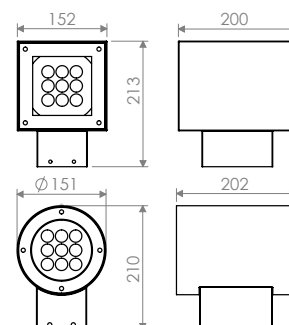

SPECIFICHE TECNICHE

Faretto con 9 o 18 LED bianco freddo, caldo o naturale
Alimentazione:
220÷240V / 50-60 Hz
Consumo:
Emissione singola 0,08A @ 230V / 16W max
Emissione doppia 0,15A @ 230V / 34W max
Classe elettrica: I
Fusibile di protezione auto-ripristinante
Rispetta le norme CE
Corpo in alluminio estruso con trattamento anti corrosivo IP65
Temperatura di utilizzo:
da -25°C a 40°C
Orpheo R:
Emissione singola 2,3 Kg
Emissione doppia 2,8 Kg
Orpheo S:
Emissione singola 2,9 Kg
Emissione doppia 3,5 Kg

WW

CW

NW

CODES / CODICI

AL4160 ORPHEO R SINGLE EMISSION
AL4162 ORPHEO R DOUBLE EMISSION
AL4164 ORPHEO S SINGLE EMISSION
AL4166 ORPHEO S DOUBLE EMISSION

IP65 / CE

CODES EXTENSION / ESTENSIONE CODICI

AL4160	ON	TW
CODE + CODICE	OPTICS + OTTICA	COLOUR TEMPERATURE + TEMPERATURA COLORE

OPTICS / OTTICA

OS Spot / Spot
ON Narrow / Stretta
OM Medium / Media
OW Wide / Larga

COLOUR TEMPERATURE / TEMPERATURA COLORE

TC 6300K Cool white / Bianco freddo
TN 4200K Natural white / Bianco naturale
TW 3000K Warm white / Bianco caldo

PHOTOMETRIC DETAILS
AVAILABLE ON OUR WEBSITE
DATI FOTOMETRICI DISPONIBILI
SUL NOSTRO SITO