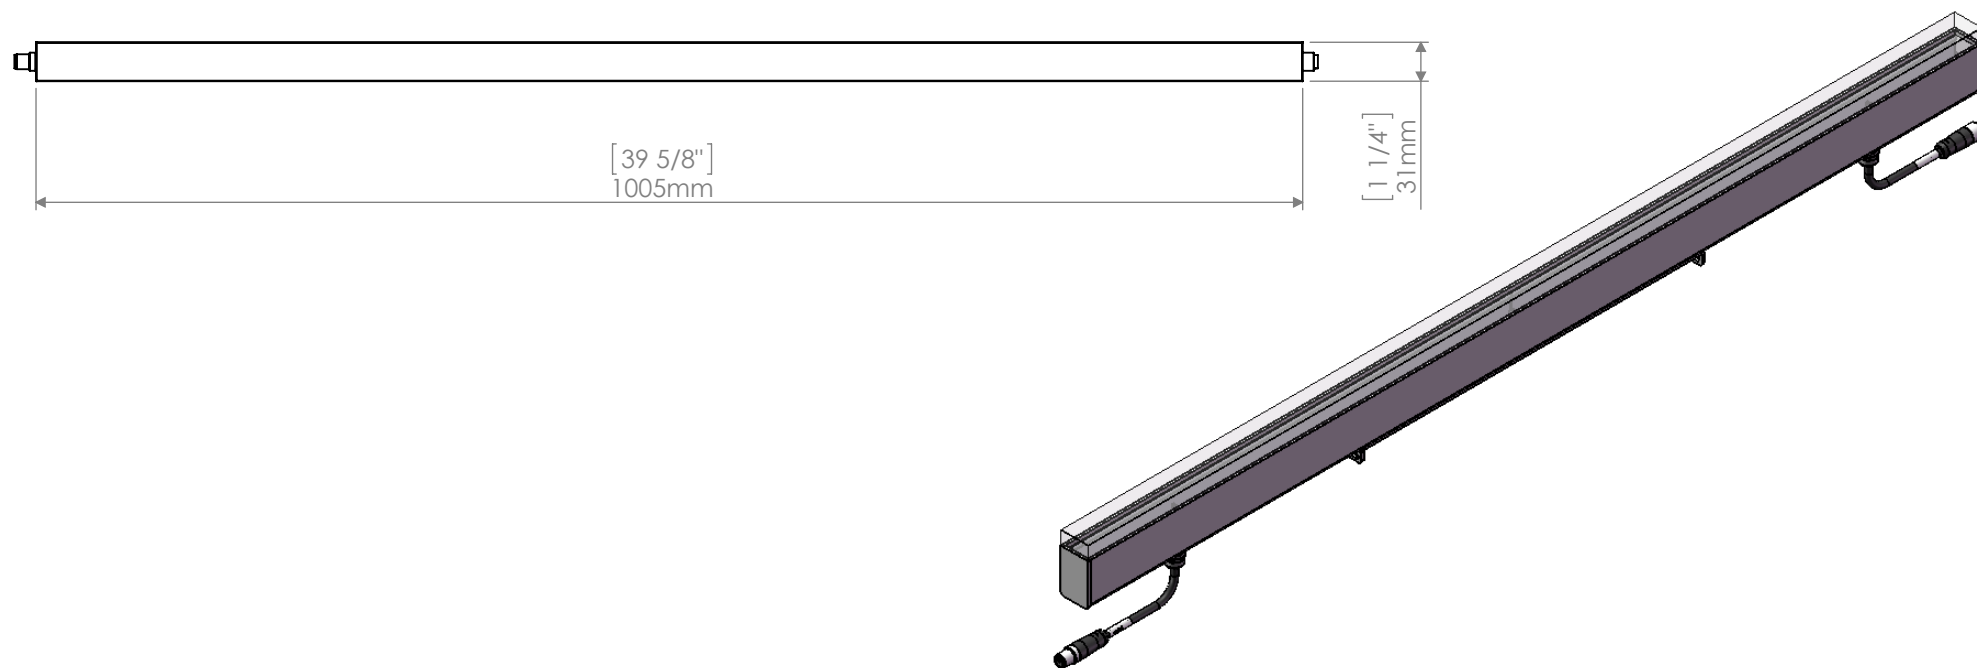

Description : MOLED 50 -				 world lighting challenge http://www.griven.com
Code : AL4370	Scale : 1:6	Weight :		
Revision : A-01	SHEET 1 OF 2	Note :		

Description : MOLED 50 - Luminarie body				
Code : AL4370	Scale : 1:6	Weight :		
Revision : A-01	SHEET 2 OF 2	Note :		