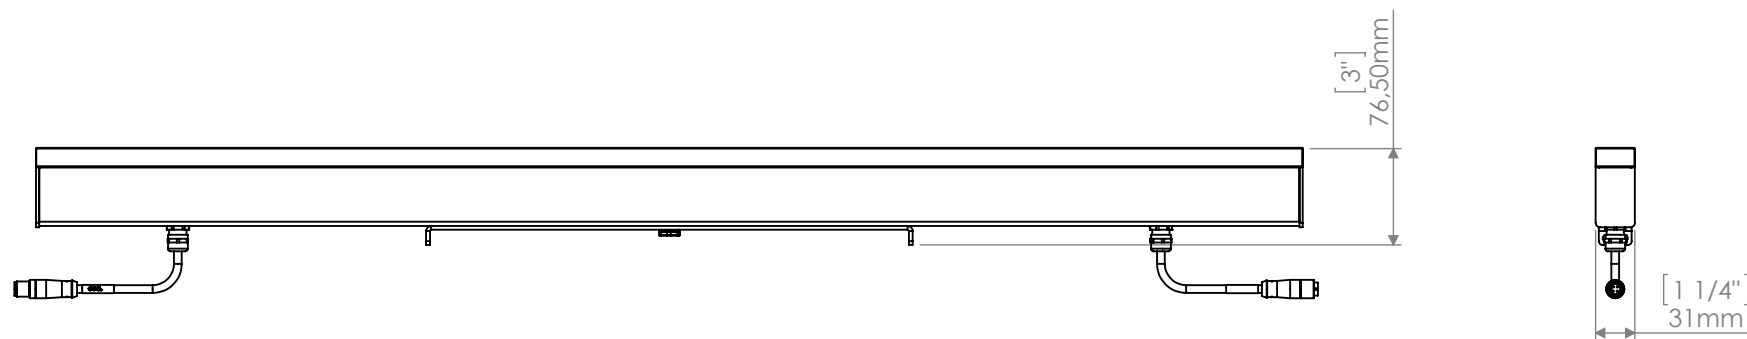

Description : MOLED 50 -				 world lighting challenge http://www.griven.com
Code : AL4370	Scale : 1:6	Weight :		
Revision : A-01	SHEET 1 OF 2	Note :		

Description : MOLED 50 - Luminarie body				
Code : AL4370	Scale : 1:6	Weight :		
Revision : A-01	SHEET 2 OF 2	Note :		